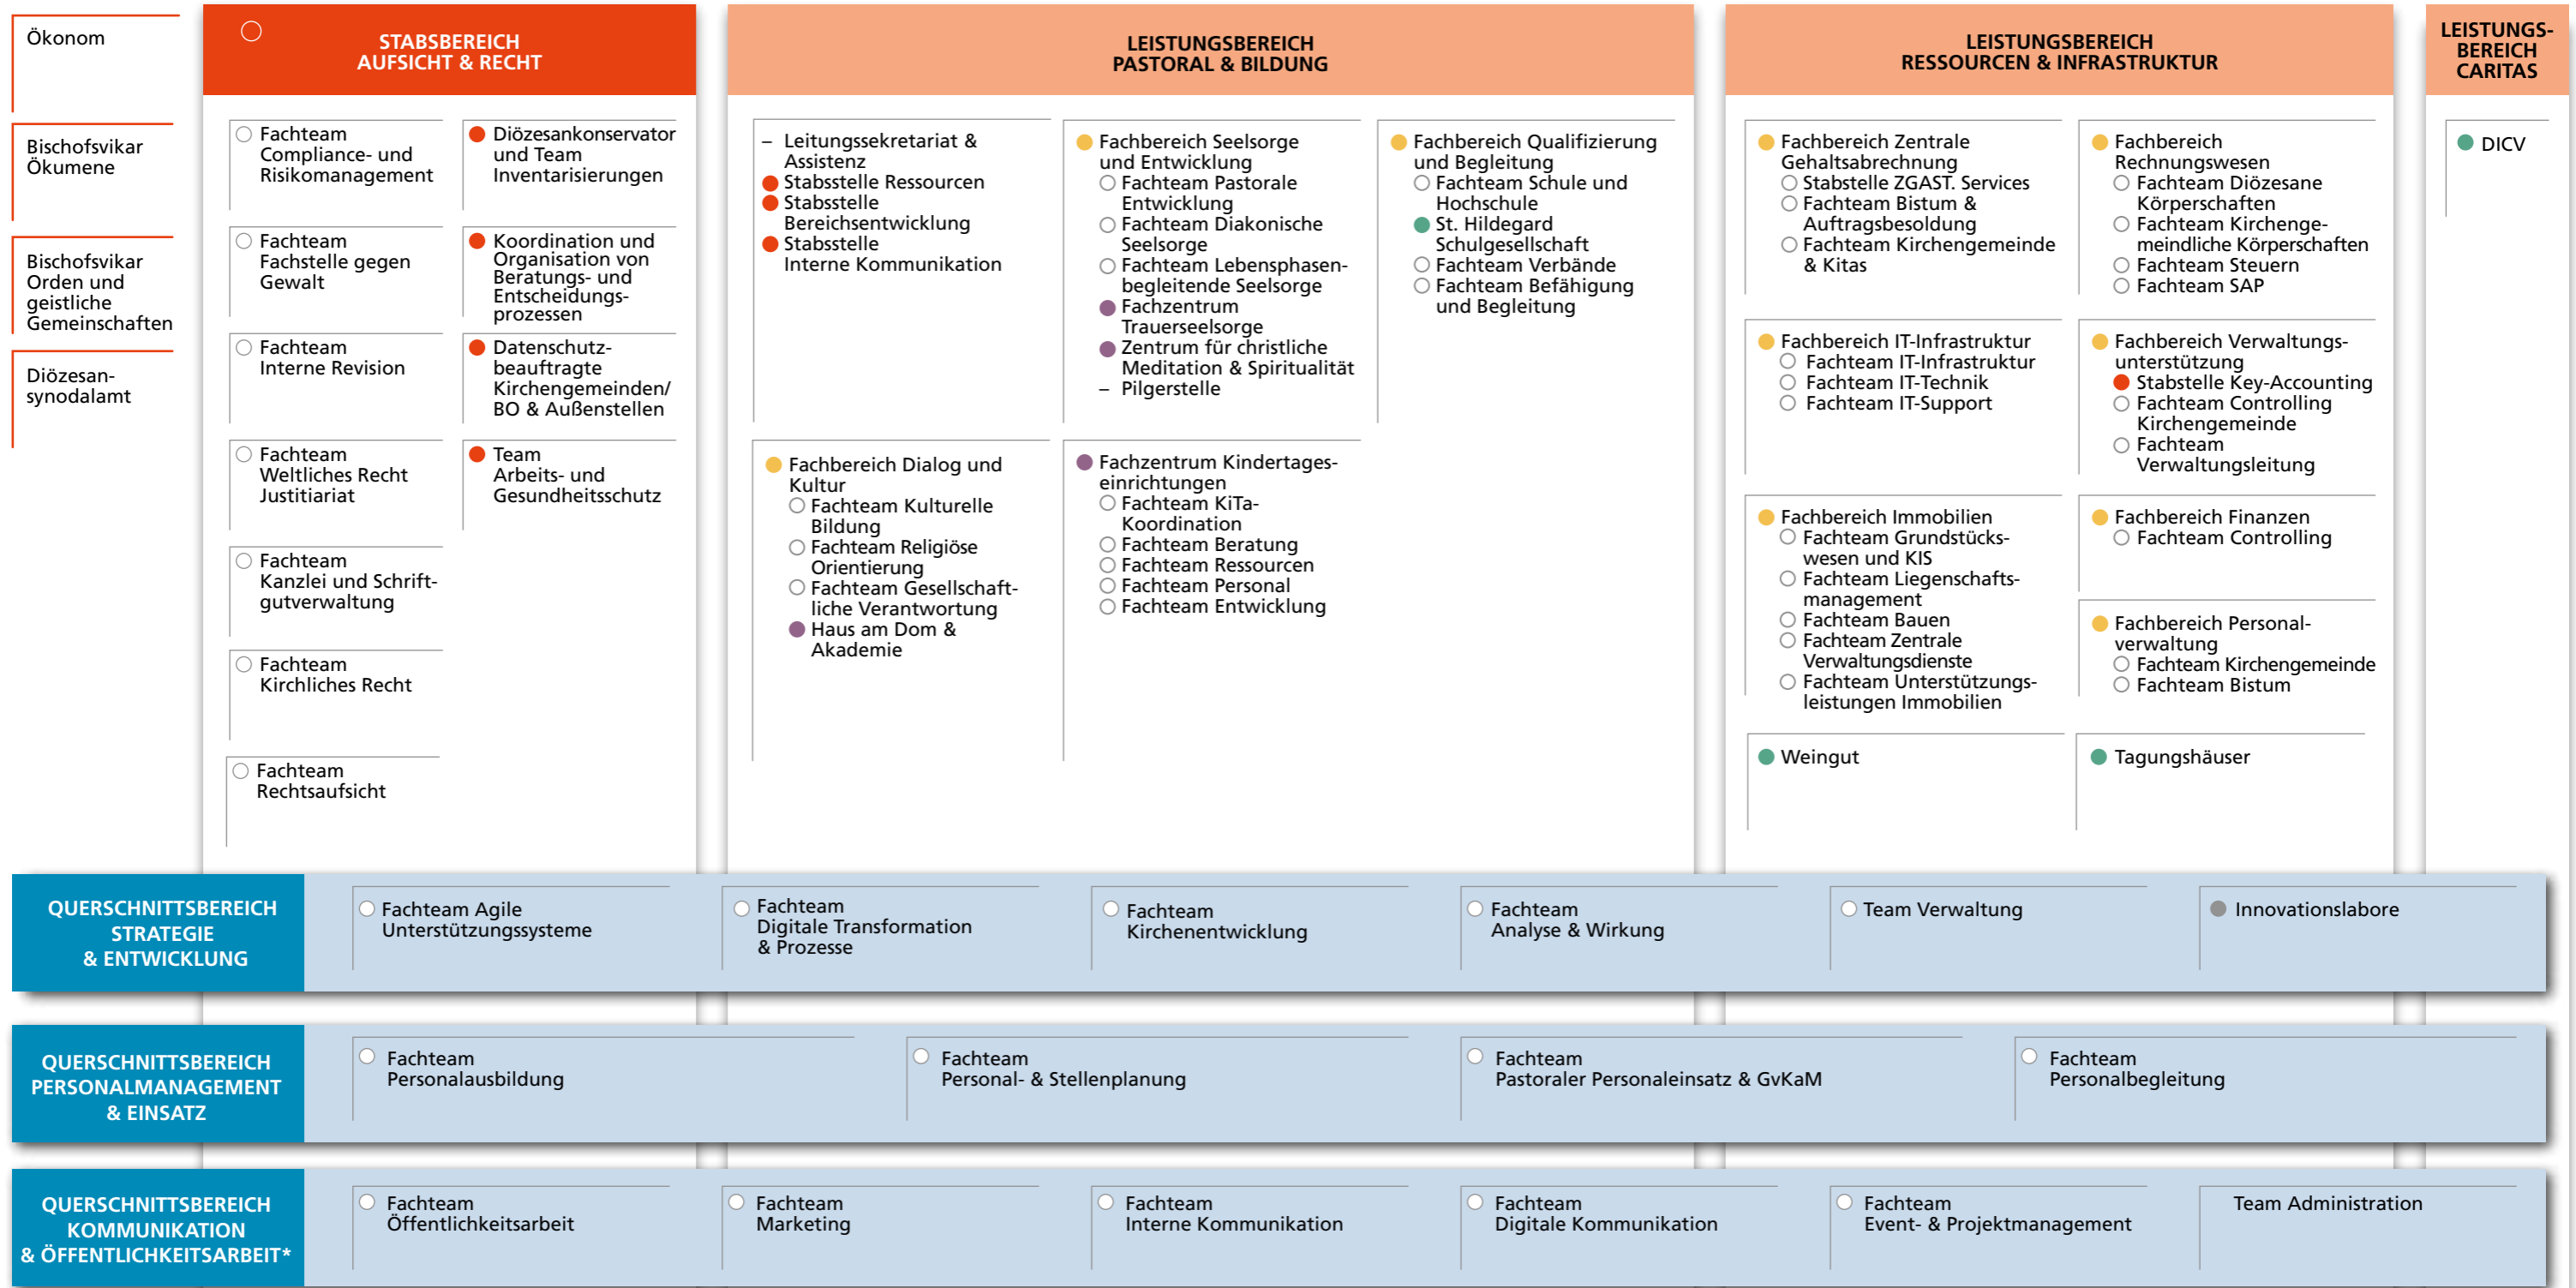

BISCHOF

GENERALVIKAR / BISCHÖFLICHE BEVOLLMÄCHTIGTE

● Gleichstellungsteam

LEGENDE: ● Fachbereich ○ Fachteam ● Fachzentrum in Zusammenarbeit mit einer Region oder mehreren Regionen ● Stabsfunktion ● Ext. Einheiten ● Themenspezifische Organisationseinheit im Bistum ● ???

*Etablierung erfolgt in 2025 /2026

STRATEGIE

KOMPETENZFELDER.

Caritasverband
für die Diözese
Limburg e. V.